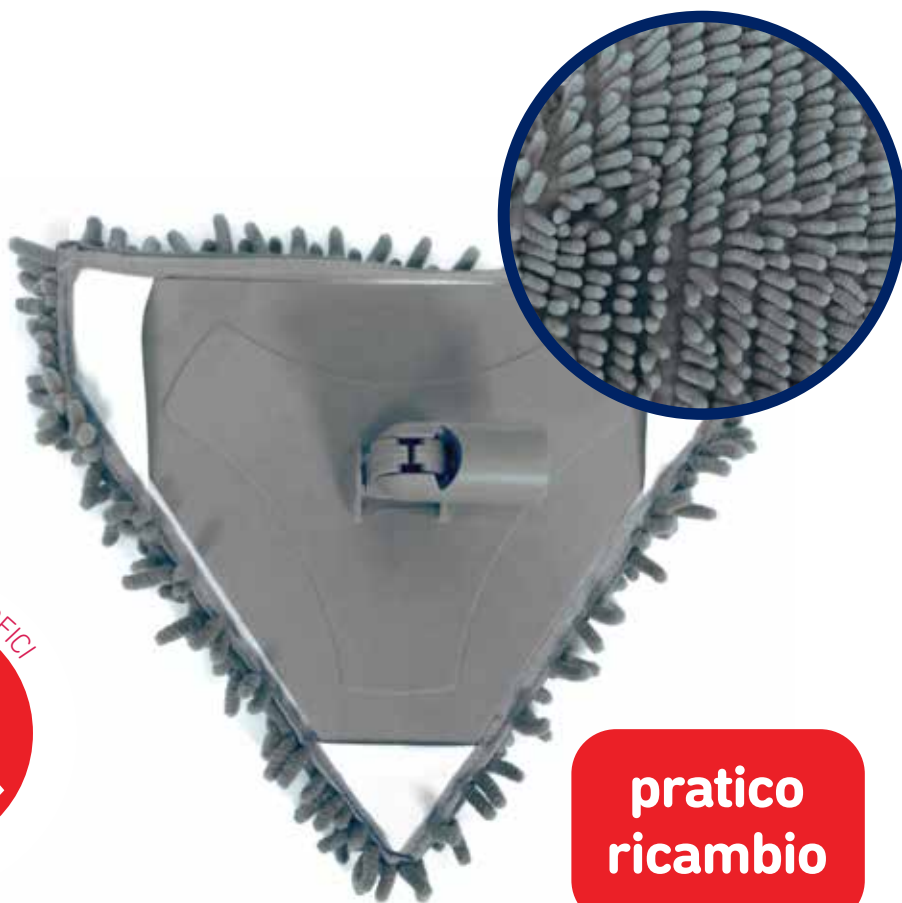

**Scopa in microfibra,
con manico allungabile fino a 120cm**

**100%
microfibra**

SCO4925A - SCOPA TRIANGOLARE

Caratterizzata dalla forma triangolare che permette una pulizia aprofondita degli angoli. Grazie al panno in microfibra assorbe i liquidi lasciando i pavimenti brillanti mentre da asciutto cattura polvere e peli di animali con una sola passata.

RIC4926A - RICAMBIO SCOPA TRIANGOLARE

Ricambio anch'esso in 100% microfibra disponibile.